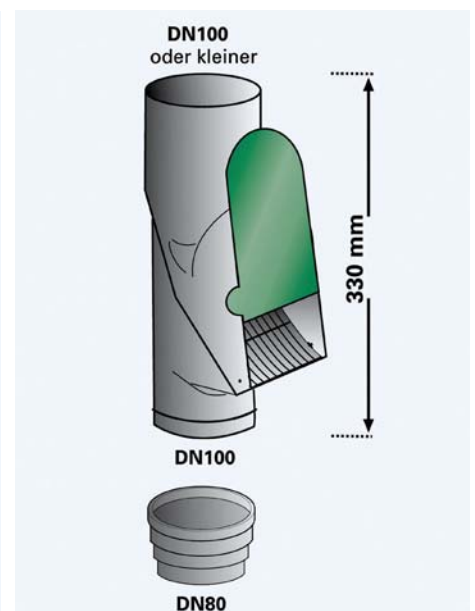

Descripción:

El 3P Separador de hojas no se puede definir en realidad como filtro de lluvia.

Su aplicación está prevista como filtro previo para filtros finos o de cesta.

Con una lanzadera se expulsa la suciedad gruesa como hojas, sencillamente por la abertura frontal.

Servicio en invierno: Se desmonta la superficie conductora y se cierra la cubierta verde.

Funcionamiento:

1. La suciedad gruesa se filtra del agua de lluvia mediante los nervios conductores.
2. Las hojas y la suciedad gruesa se expulsan.
3. El agua purificada de lluvia sigue corriente por el tubo bajante.

Datos técnicos:

El producto está disponible en los colores gris y marrón.

Material: Polietileno

Conexión Ø 80 y 100 mm para tubos bajantes de chapa.

Superficie conductora se puede desmontar.

Distancia de nervios conductores: aprox. 5mm

Peso: 0,4 kg

Ejemplo de aplicación 1:

3P Separador de hojas marrón, montado en tubo bajante de cobre. El filtro se encuentra aquí directamente en el tubo vertical con la reducción.

Ejemplo de aplicación 2: