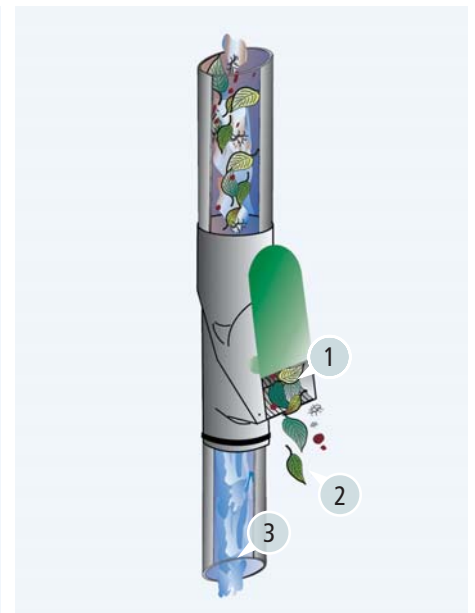

Descripción:

El 3P Separador de hojas no se puede definir en realidad como filtro de lluvia.

Su aplicación está prevista como filtro previo para filtros finos o de cesta.

Con una lanzadera se expulsa la suciedad gruesa como hojas, sencillamente por la abertura frontal.

Es por ello que se puede usar también como protección contra la obstrucción de tubos de desagüe.

Ventaja:

Se omite el riesgo al limpiar los canalones.

Posibilidad de conexión para tubos bajantes de chapa de 80 y 100, reducción adjunta al producto.

Servicio en invierno: Se desmonta la superficie conductora y se cierra la cubierta verde.

Funcionamiento:

1. La suciedad gruesa se filtra del agua de lluvia mediante los nervios conductores.
2. Las hojas y la suciedad gruesa se expulsan.
3. El agua purificada de lluvia sigue corriente por el tubo bajante.

Datos técnicos:

El producto está disponible en los colores gris y marrón.

Material: Polietileno

Conexión Ø 80 y 100 mm para tubos bajantes de chapa.

Superficie conductora se puede desmontar.

Distancia de nervios conductores: aprox. 5mm