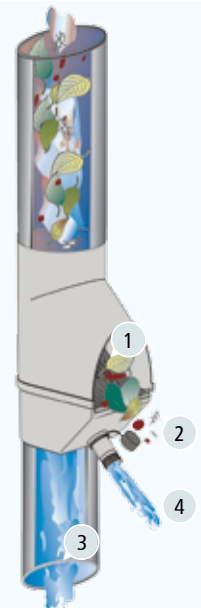

Beschreibung:

Der 3P Laubabscheider mit Füllfunktion ist eine Kombination aus Laubabscheider und Regentonnenfüllautomat.

Er kann auch als Vorfilter für Fein- oder Korbfilter eingesetzt werden, gleichzeitig aber auch eine Regentonne füllen. Über eine Rutsche wird Grobschmutz wie Laub einfach über die vordere Öffnung nach außen befördert. Deshalb ist dieser Filter auch als Schutz gegen das Zusetzen von Abwasserrohren einzusetzen.

Über den kleinen 3/4" Stutzen kann ein Schlauch für die Befüllung von Regentonnen angeschlossen werden.

Anschlussmöglichkeit für 80er als auch 100er Blechfallrohre, Reduktion ist in dem Gehäuse integriert.

Technische Daten:

Das Produkt ist in den Farben grau und braun erhältlich

Material: Polyethylen

Einbau in Blechfallrohr mit einem Ø von 80 bis 100 mm

Leitfläche ist entnehmbar

Abstand Leitrippen: ca. 5 mm

Anschlussstutzen: 3/4" AG oder direkter Schlauchanschluss möglich

Zubehör:

3P Anschluss-Set Ø 25 mm Art.-Nr. 9000125
3/4" x Ø 25 mm, 25 cm Schlauch mit
Tankdurchführung, inklusive Handbohrer

Bemerkungen:

Verkaufsverpackung
3P Laubabscheider mit Füllfunktion:
8-sprachige 4-Farb-Verpackung