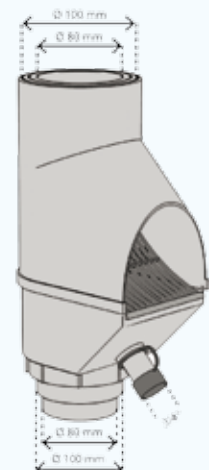

Technische Daten:

Das Produkt ist in den Farben grau und braun erhältlich

Material: Polyethylen

Einbau in Blechfallrohr mit einem Ø von 80 bis 100 mm

Leitfläche ist entnehmbar

Abstand Leitrippen: ca. 5 mm

Anschlussstutzen: 3/4" AG oder direkter Schlauchanschluss möglich

Gewicht: 0,4 kg

Anwendungsbeispiel:

3P Laubabscheider mit Füllfunktion grau im Fallrohr eingebaut. Hier sitzt der Filter direkt im Standrohr und wartet auf den Anschluss an die Regentonne.

Ausschreibungstext:

Pos.	Menge	Artikel	Preis in €
1.1	_____	3P Laubabscheider mit Füllfunktion Regenwasserfilter für den Einbau in Fallrohr Ø 80 / 100 mm Einsatzgebiet als Vorfilter für Regenwasseranlagen oder Versickerungssysteme, und als Regentonnenfüllautomat mit 3/4" Befüllstutzen Grobschmutz wird nach vorne abgeleitet, sauberes Wasser geht über den unteren Abgang in das angeschlossene System, oder in die Regentonne	_____

Zubehör:

3P Anschluss-Set Ø 25 mm Art.-Nr. 9000125
3/4" x Ø 25 mm, 25 cm Schlauch mit
Tankdurchführung, inklusive Handbohrer

Bemerkungen:

Verkaufsverpackung
3P Laubabscheider mit Füllfunktion:
8-sprachige 4-Farb-Verpackung